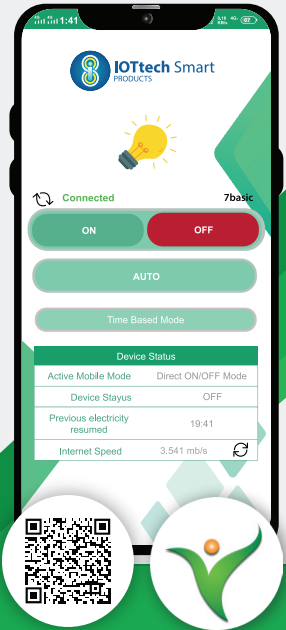

CONTACT US

+91 9319291883

FOLLOW US ON

अब दुनिया में कहीं से भी और कभी भी सबमर्सिबल पंप, मोटर पंप को ऑपरेट करना हुआ बहुत ही आसान

वाई फाई और सीसीटीवी कैमरा लगाएँ

आवाज देकर कहीं से मोटर पंप चलाएँ

दुनिया में कहीं से मोबाइल ऐप द्वारा मोटर पंप चलाएँ

स्मार्ट सबमर्सिबल कंट्रोलर - बेसिक

- यह डिवाइस 100HP तक सबमर्सिबल और ट्यूब वेल, मोटर पंप के लिए उपयोगी है।
- सिंगल और तीन फेज की सबमर्सिबल और मोटर पंप के लिए उपयोगी है।
- मोबाइल ऐप द्वारा कहीं से सबमर्सिबल पंप, मोटर पंप ऑपरेट करें।
- बिजली आने पर आपको नोटिफिकेशन द्वारा सूचना देगा।
- सबमर्सिबल कंट्रोलर के कनेक्शन करना बहुत ही आसान है।
- मोटर को दिए गए निश्चित समय (टाइमर) पर चालू करेगा और दिए गए निश्चित समय (टाइमर) पर बंद करेगा।
- मोटर को दिए गए निश्चित अवधि (ड्यूरेशन) पर चालू करेगा और निश्चित अवधि (ड्यूरेशन) तक लगातार चलाएगा।
- बीच में बिजली के आने जाने का भी यह ध्यान रखता है और दिये गये समय (टाइमर और ड्यूरेशन) को पूरा करता है।
- मोबाइल ऐप में आवाज (गूगल असिस्ट) के द्वारा भी सबमर्सिबल बंद चालू कर सकते हैं।
- एंड्राइड, आईओएस ऐप के माध्यम से सबमर्सिबल और मोटर पंप को ऑपरेट करें।
- मोबाइल ऐप से कितने भी व्यक्ति आपकी अनुमति से चला सकते हैं।
- यह डिवाइस 4G वाई फाई से चलता है और वाई फाई राउटर साथ में आता है।
- वाई फाई लग जाने पर खेती में टेक्नोलॉजी का फायदा उठा सकते हैं।
- वाई फाई लग जाने पर बहुत कम मूल्यों में CCTV कैमरा भी लगा सकते हैं।
- एडवांस और 4G टेक्नोलॉजी से मोटर पंप को नियंत्रित करें और तुरंत स्थिति जानें।
- ऐप हिंदी, इंग्लिश तथा अन्य भाषाओं में उपलब्ध है।
- मौसम पूर्वानुमान, फसल और खेती की जानकारी एवं कृषि समाचार प्रतिदिन प्राप्त करें।
- एक साल की वारंटी के साथ आता है और शुद्ध मेक इन इंडिया प्रोडक्ट है।
- मोबाइल ऐप द्वारा कृषि से सम्बन्धित सरकारी योजनाएँ और आधुनिक कृषि के बारे में जानें।